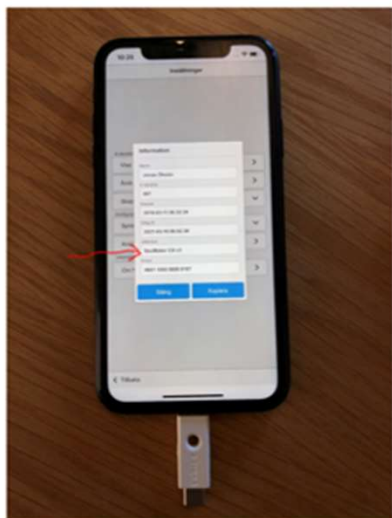

Net iD

E-leg på valfri typ av bärare

Mobil

Smartkort

Säkerhetsnycklar

Plattformsoberoende

Olika typer av bärare av ditt e-leg

Åtkomst till DNP och andra applikationer och tjänster