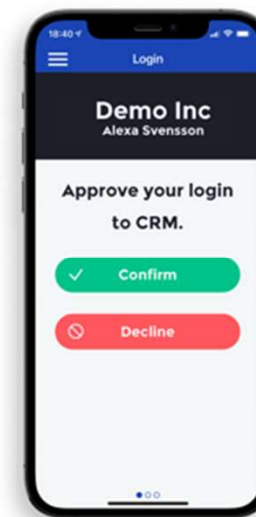

**Olika enheter och operativ
system**

**Kombinera med inpassering
och follow me print**

Pointsharp  **Secure Cloud**

**Levereras som
tjänst**

**Snabb uppstart
och kostnads
besparande**

**E-leg enligt
tillitsnivå 2,3,4**

Net iD

E-leg på valfri typ av bärare

Mobil

Smartkort

Säkerhetsnycklar

Plattformsoberoende

Olika typer av bärare av ditt e-leg

Åtkomst till DNP och andra applikationer och tjänster