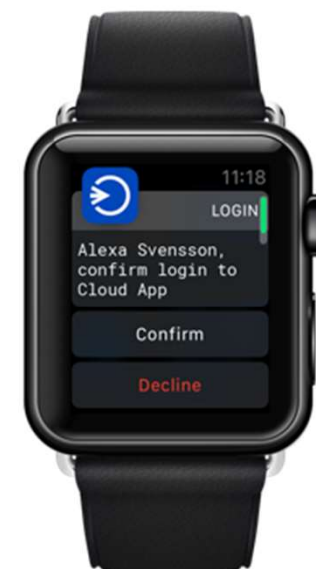

**Olika enheter och operativ
system**

**Kombinera med inpassering
och follow me print**

Pointsharp  **Secure Cloud**

**Levereras som
tjänst**

**Snabb uppstart
och kostnads
besparande**

**E-leg enligt
tillitsnivå 2,3,4**

Net iD

E-leg på valfri typ av bärare

Mobil

Smartkort

Säkerhetsnycklar

Plattformsoberoende

Olika typer av bärare av ditt e-leg

Åtkomst till DNP och andra applikationer och tjänster