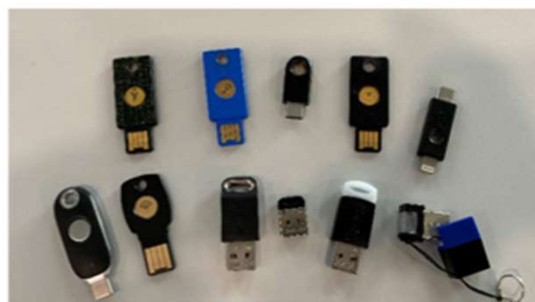

Net iD

E-leg på valfri typ av bärare

Mobil

Smartkort

Säkerhetsnycklar

Plattformsoberoende

Olika typer av bärare av ditt e-leg

Åtkomst till DNP och andra applikationer och tjänster