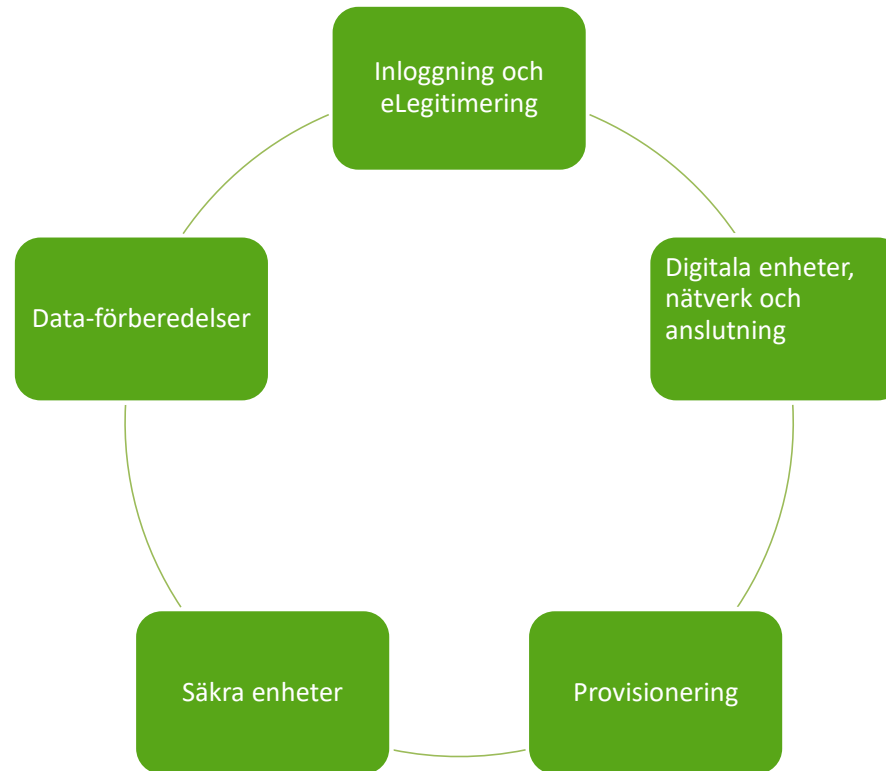

Sambruks samverkan om EGIL

Joe Siltberg, teknisk förvaltare

Föreningen Sambruk

- Arena för kommunal samverkan
 - Av kommuner för kommuner
 - Samverkan i nätverk, projekt, tjänster och förvaltning
- Ideell förening – ej vinstdrivande
 - Några regioner samt SKR medlemmar
 - Knappt hälften av Sveriges kommuner är med
 - 65+ % av Sveriges befolkning bor i en Sambrukskommun
- 20 år av sambrukande
- www.sambruk.se
- *EGIL är en samverkanslösning!*

EGIL

- Provisionering inom skolvärlden
- Sambruks implementation av SS12000

Tekniska byggblock DNP

Provisionering?

Läromedel

DNP