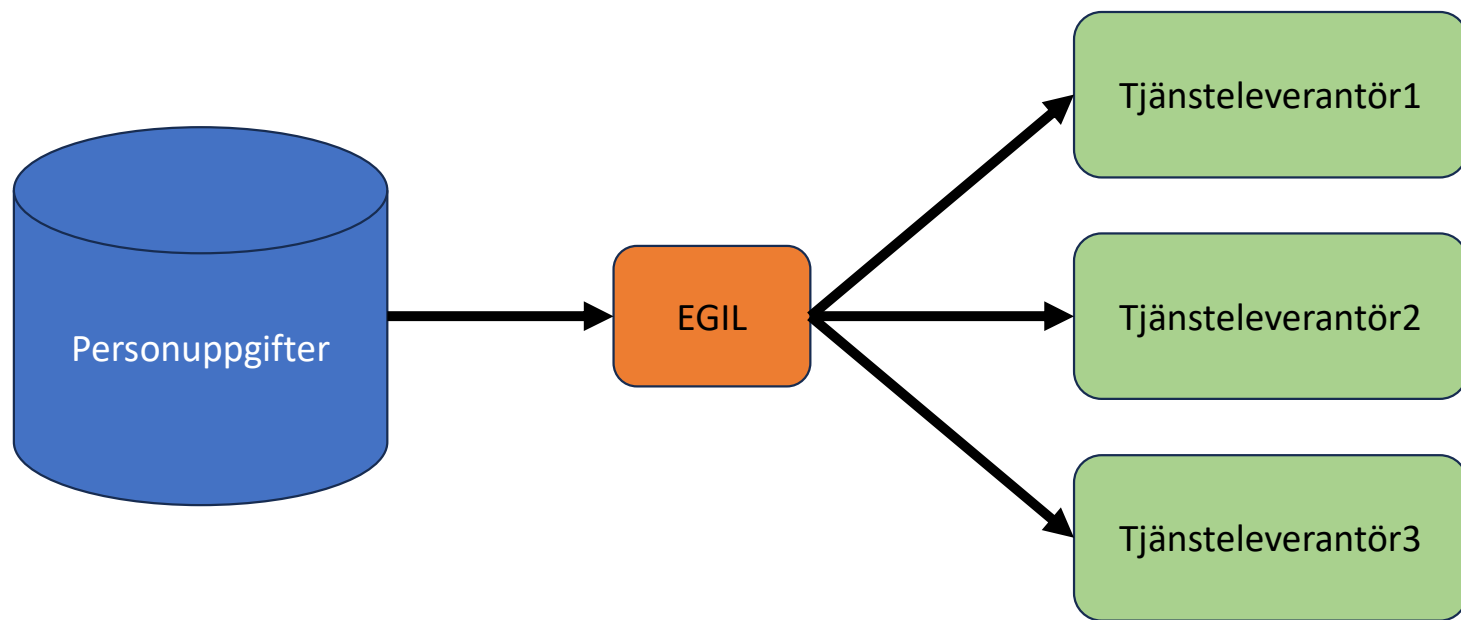

Provisionering?